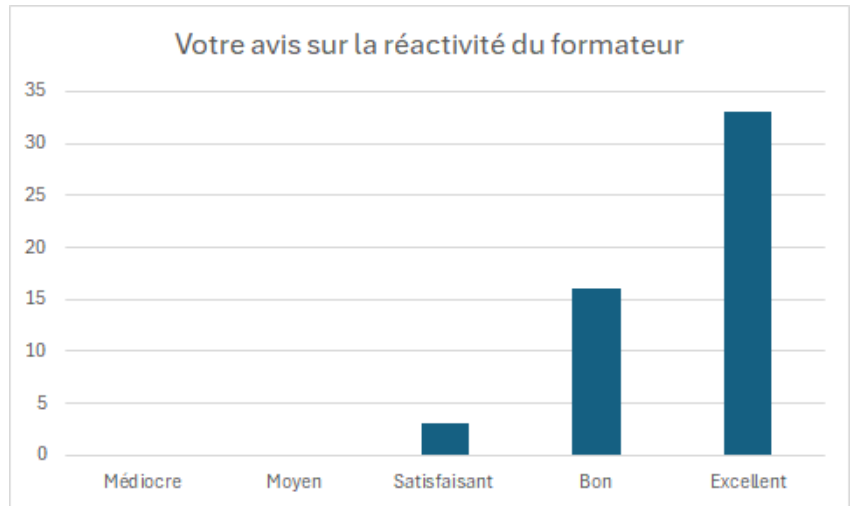

LA REACTIVITE DU FORMATEUR

Excellent à 63,46%
Bon à 30,77%
Satisfaisant à 5,77%
Moyen à 0%
Médiocre à 0%