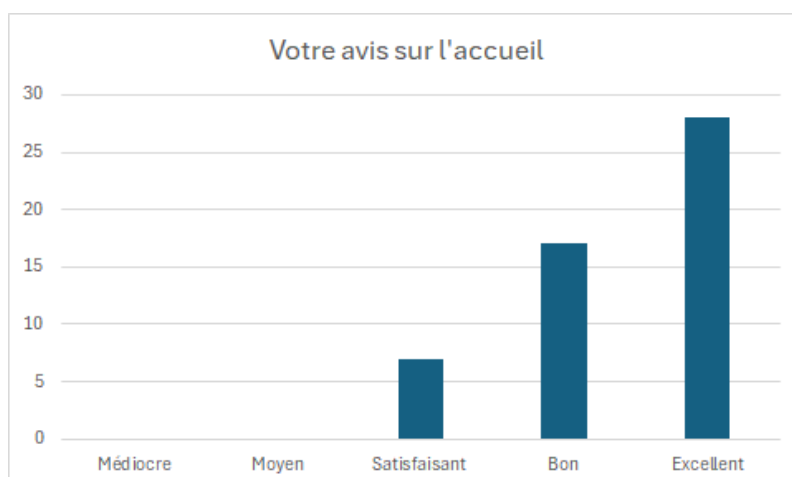

**VOS AVIS SUR NOS FORMATIONS – ANNEE 2024**  
*(Résultats des formations dispensées sur 2024 toutes confondues)*

**CONSEILLERIEZ-VOUS CETTE FORMATION?**

Oui à 86,54%  
Non à 13,46%

**LA FORMATION**

**LA CLARTE DU CONTENU**

Excellent à 28,85%  
Bon à 51,92%  
Satisfaisant à 17,31%  
Moyen à 1,92%  
Médiocre à 0%

**L'ACCUEIL**

Excellent à 53,85%  
Bon à 32,69%  
Satisfaisant à 13,46%  
Moyen à 0%  
Médiocre à 0%