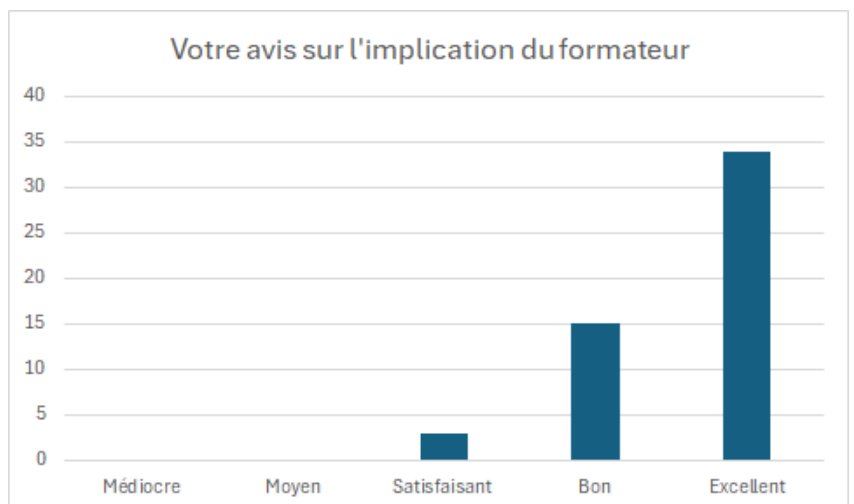

L'IMPLICATION DU FORMATEUR

Excellent à 65,38%
Bon à 28,85%
Satisfaisant à 5,77%
Moyen à 0%
Médiocre à 0%