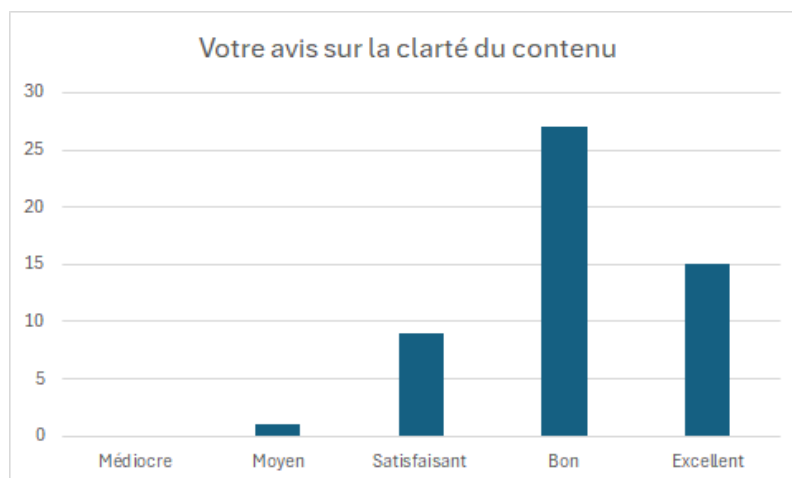

**VOS AVIS SUR NOS FORMATIONS – ANNEE 2024**  
*(Résultats des formations dispensées sur 2024 toutes confondues)*

**CONSEILLERIEZ-VOUS CETTE FORMATION?**

Oui à 86,54%  
Non à 13,46%

**LA FORMATION**

**LA CLARTE DU CONTENU**

Excellent à 28,85%  
Bon à 51,92%  
Satisfaisant à 17,31%  
Moyen à 1,92%  
Médiocre à 0%

**L'ACCUEIL**

Excellent à 53,85%  
Bon à 32,69%  
Satisfaisant à 13,46%  
Moyen à 0%  
Médiocre à 0%