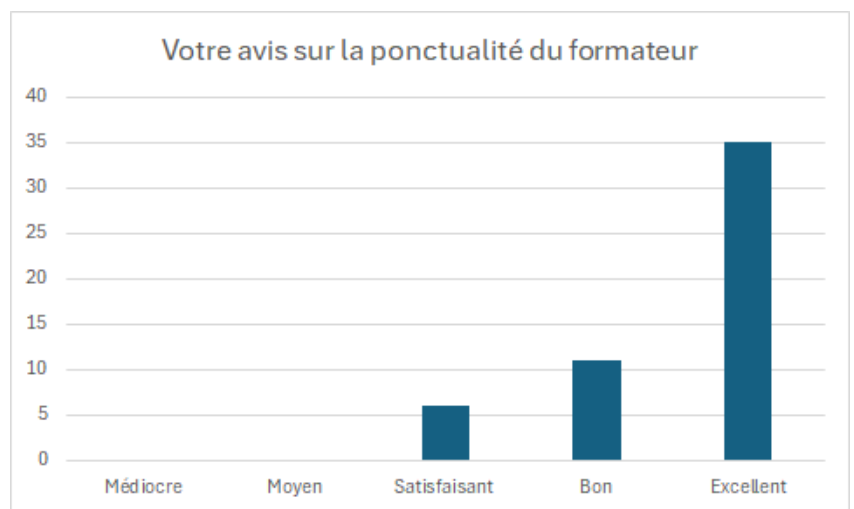

LE FORMATEUR

LA PONCTUALITE DU FORMATEUR

Excellent à 67,31%
Bon à 21,16%
Satisfaisant à 11,53%
Moyen à 0%
Médiocre à 0%