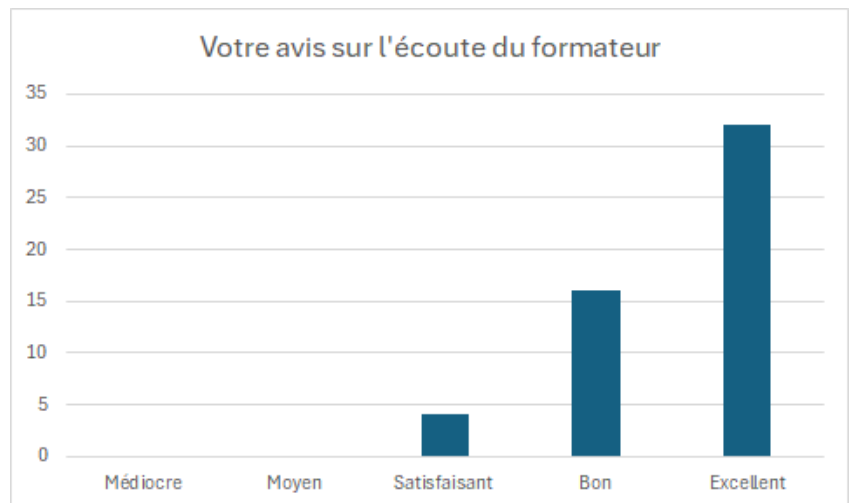

L'ECOUTE DU FORMATEUR

Excellent à 61,54%
Bon à 30,77%
Satisfaisant à 7,69%
Moyen à 0%
Médiocre à 0